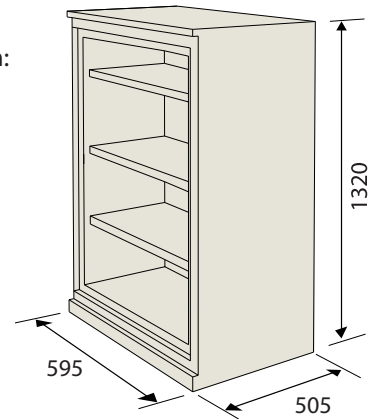

Invändigt mått mm:

- höjd: 1200
- bredd: 490
- djup: 360
- Vikt: ca 190 kg

SA-seriens skåp kan placeras direkt intill varann. Öppen dörr 90° ger full åtkomst.

Brandklass 60P (NT Fire 017).

Tålig pulverlack i standardfärg Ral 9002. Andra kulörer offereras.

Hyllor

- 3 st flyttbara hyllor är standard
- valfri placering var 33:e mm
- hyllans höjd är 24 mm

Lås

Nyckellåsning i handtaget, 2 st nycklar. Vid låsning spärras vridmöjligheten i handtaget.

Skåpet kan utrustas med andra nyckellås eller elektroniska kodlås.

Inredning – tillbehör

Pärmförvaring

kapacitet: 8 st/hyllplan x3 = 24 st A4-pärmar

Hängmappsram, kapacitet:

445 mm

Utdragbar arbetsskiva

Låsbart fack

Utvändiga mått dubbelfack i mm:
H = 350 • B = 490 • D = 360

Invändiga mått resp. fack i mm:
H = 335 • B = 465 • D = 335