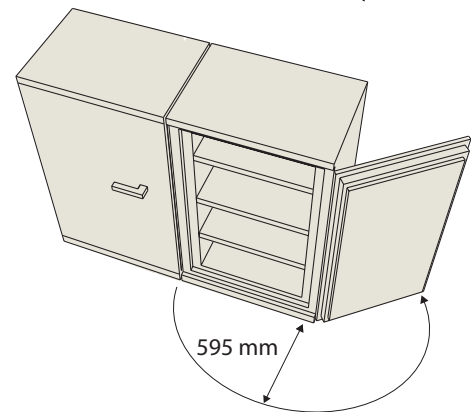

Invändigt mått mm:

- höjd: 1200
- bredd: 490
- djup: 360
- Vikt: ca 190 kg

SA-seriens skåp kan placeras direkt intill varann. Öppen dörr 90° ger full åtkomst.

Brandklass 60P (NT Fire 017).

Tålig pulverlack i standardfärg Ral 9002. Andra kulörer offereras.

Hyllor

- 3 st flyttbara hyllor är standard
- valfri placering var 33:e mm
- hyllans höjd är 24 mm

Lås

Nyckellåsning i handtaget, 2 st nycklar. Vid låsning spärras vridmöjligheten i handtaget.

Skåpet kan utrustas med andra nyckellås eller elektroniska kodlås.

Inredning – tillbehör

Pärmförvaring

kapacitet: 8 st/hyllplan x3 = 24 st A4-pärmar

Hängmappsram, kapacitet:

445 mm

Utdragbar arbetsskiva

Låsbart fack

Utvändiga mått dubbelfack i mm:
H = 350 • B = 490 • D = 360

Invändiga mått resp. fack i mm:
H = 335 • B = 465 • D = 335