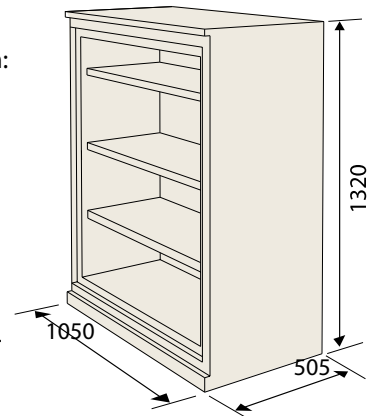

Invändigt mått mm:

- höjd: 1200
- bredd: 900
- djup: 360
- Vikt: ca 275 kg
- Vikt dörrar: ca 44 kg/st
- Volym: ca 390 liter

SA-seriens skåp kan placeras direkt intill varann. Öppen dörr 90° ger full åtkomst.

### Hyllor

- 3 st flyttbara hyllor är standard
- valfri placering var 33:e mm
- hyllans höjd är 24 mm

### Inredning – tillbehör

kapacitet: 45 st A4-pärmar

Utdragbar arbetsskiva

Hängmappsram, kapacitet:

860 mm

2 x 330 + 130 mm

Låsbart fack

Utvändiga mått dubbelfack i mm:  
H = 350 • B = 895 • D = 360

Invändiga mått resp. fack i mm:  
H = 335 • B = 435 • D = 335