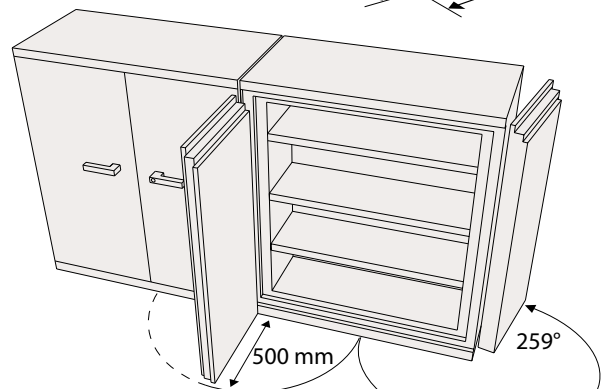

Invändigt mått mm:

- höjd: 1200
- bredd: 900
- djup: 360
- Vikt: ca 275 kg
- Vikt dörrar: ca 44 kg/st
- Volym: ca 390 liter

SA-seriens skåp kan placeras direkt intill varann. Öppen dörr 90° ger full åtkomst.

### Hyllor

- 3 st flyttbara hyllor är standard
- valfri placering var 33:e mm
- hyllans höjd är 24 mm

### Inredning – tillbehör

kapacitet: 45 st A4-pärmar

Utdragbar arbetsskiva

Hängmappsram, kapacitet:

860 mm

2 x 330 + 130 mm

Låsbart fack

Utvändiga mått dubbelfack i mm:  
H = 350 • B = 895 • D = 360

Invändiga mått resp. fack i mm:  
H = 335 • B = 435 • D = 335